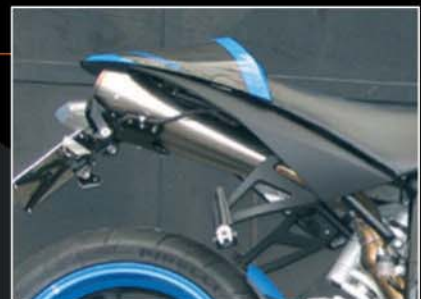

KTM

SUPER DUKE 990 sleep-on

Silenziatori Conici TWC 01 In acciaio inox AISI 304, finitura satinata con saldature a vista
Versione omologata con db killer estraibile.

Codice: KTM SD TWC 01

SUPER DUKE 990 superkit

Silenziatori Conici TWC 01 In acciaio inox AISI 304, finitura satinata con saldature a vista
Versione omologata con db killer estraibile.

Codice: KTM SD TWC 01S

KTM 990 ADVENTURE

Silenziatori senza catalizzatore